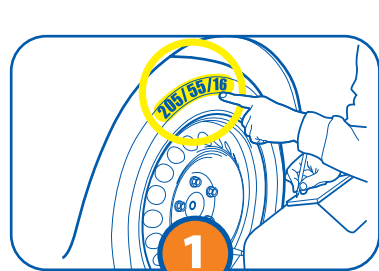

MICHELIN

SNOW CHAINS

EASY GRIP® EVOLUTION

FR Dimensions de vos pneus
DE Reifengröße Ihres Fahrzeugs
IT Dimensioni dei vostri pneumatici
ES Dimensiones de los neumáticos
NL Afmetingen van uw autobanden

FR Correspondance sur tableau
DE Zuordnungs-Nr.
IT Corrispondenza su tabella
ES Tabla de correspondencia
NL Tabel van de correspondentie

FR Choix du type de chaînes
DE Schneeketten-Modell
IT Scelta del tipo di catene
ES Elección del tipo de cadenas
NL Keuze van het type ketens